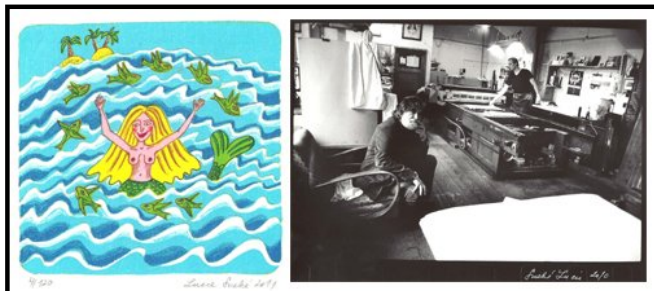

Těšíme se na Vaši návštěvu.

12/12/2011 – 21/01/2012
výstava litografických tisků a
fotografií s názvem: „Obrázky z
kamene“

autor: Lucie Suchá

Série aktuálních litografických tisků berounské rodačky Lucie Suché, která bude doplněna souborem fotografií, jež zachycují momenty přímo z litografické dílny. Vernisáž výstavy se uskutečnila v úterý 13.12. a byla spojena s křestem kalendáře, který Lucie Suchá každoročně připravuje. Zároveň vystoupila pražská kapela Jarabáci.